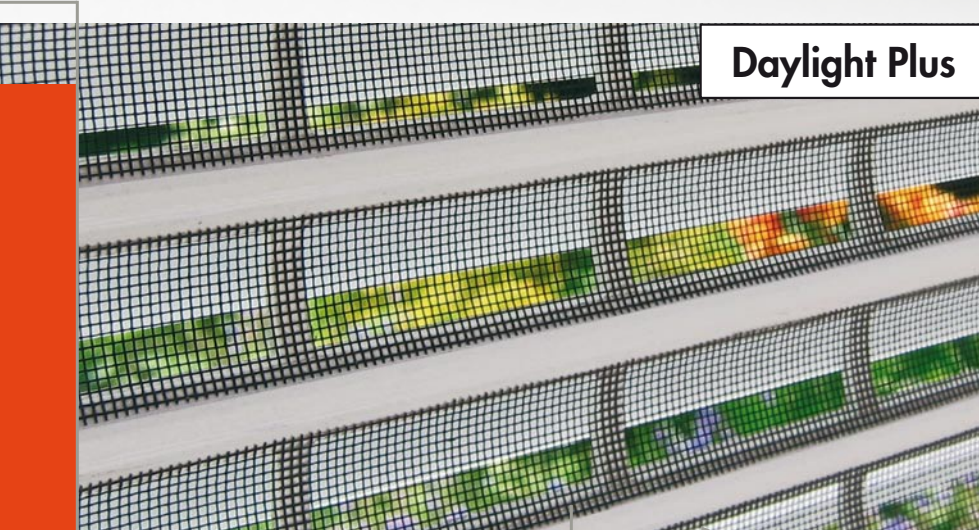

Die Produktvariante Daylight Plus besitzt zusätzlich zur Jalousiefunktion den Komfort eines integrierten Insektenschutzes.

Ihr Fachhändler: