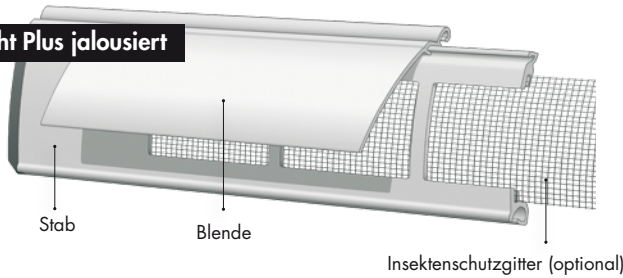

Daylight

Daylight Plus

Die Produktvariante Daylight Plus besitzt zusätzlich zur Jalousiefunktion den Komfort eines integrierten Insektenschutzes.

Ihr Fachhändler:

Daylight Plus geschlossen

Daylight Plus jalousiert

Einbruchhemmung

Sonnenschutz

Durchsicht

Indirekter Lichteinfall

Lufteinlass

Insektenschutz (optional)

Technik

Die innovativen Rollladenprofile bestehen aus beweglichen Blenden und Stäben mit großen Licht- und Luftöffnungen. Die Komponenten werden aus stranggepresstem und pulverbeschichtetem Aluminium gefertigt. Durch den Einsatz dieses hochwertigen Materials wird eine hohe Stabilität und Funktionalität des Systems gewährleistet. Ein Insektenschutzgitter aus stabilem Drahtgewebe kann auf Wunsch in den Stäben integriert werden.

Verwendung klassischer Bauteile

Die Rollladenpanzer Daylight und Daylight Plus sind mit den Bauteilen klassischer Rollläden kompatibel. Sie werden als Linksroller für Vorbau-elemente und als Rechtsroller für Aufsatz- oder Mauerkästen gefertigt. Sie eignen sich damit für den Einsatz in Neubauten, die Nachrüstung oder die Renovierung.