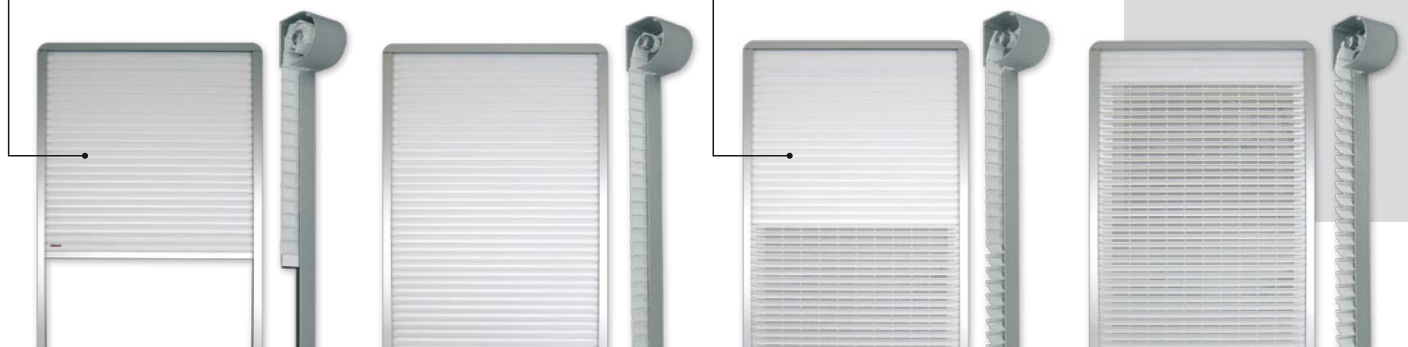

Bundespreis
2008

Innovationspreis
2009

Daylight ist der innovative Rolladenbehang mit Jalousiefunktion

Daylight

Mehr Licht und Luft mit Durchsicht und Sonnenschutz

Daylight ist der erste echte Rolladen mit Jalousiefunktion. Er kombiniert die Eigenschaften herkömmlicher Rollläden mit den Vorteilen von Außenjalousien. Die neue Jalousiefunktion ermöglicht mehr Licht- und Lufteinlass und bietet gleichzeitig Durchsicht und Sonnenschutz.

Einbruchhemmung

Sonnenschutz

Durchsicht

Indirekter Lichteinfall

Lufteinlass

Insektenschutz (optional)

Technik

Die innovativen Rollladenprofile bestehen aus beweglichen Blenden und Stäben mit großen Licht- und Luftöffnungen. Die Komponenten werden aus stranggepresstem und pulverbeschichtetem Aluminium gefertigt. Durch den Einsatz dieses hochwertigen Materials wird eine hohe Stabilität und Funktionalität des Systems gewährleistet. Ein Insektenschutzgitter aus stabilem Drahtgewebe kann auf Wunsch in den Stäben integriert werden.

Verwendung klassischer Bauteile

Die Rollladenpanzer Daylight und Daylight Plus sind mit den Bauteilen klassischer Rollläden kompatibel. Sie werden als Linksroller für Vorbau-elemente und als Rechtsroller für Aufsatz- oder Mauerkästen gefertigt. Sie eignen sich damit für den Einsatz in Neubauten, die Nachrüstung oder die Renovierung.

Bedienung

Daylight und Daylight Plus können wie klassische Rollläden heruntergelassen und geschlossen werden. Die Bedienung erfolgt mittels Gurt, Kurbel oder Motorantrieb.

Jalousieren

Nach dem Schließen beginnen sich die Blenden von unten nach oben zu öffnen und geben die großen Licht- und Lüftungsöffnungen frei. Von oben nach unten können die Blenden wieder verschlossen werden.