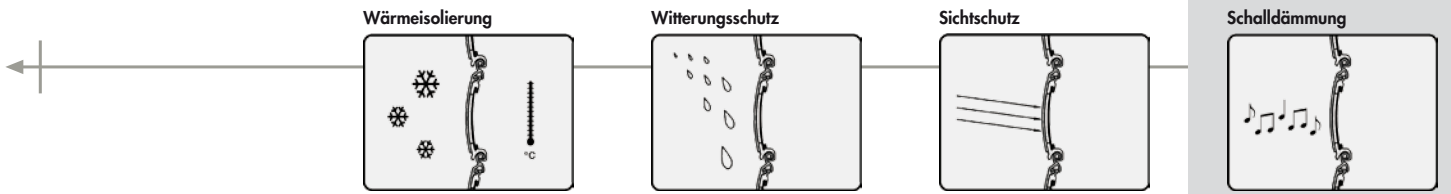

Bundespreis
2008

Innovationspreis
2009

Daylight ist der innovative Rolladenbehang mit Jalousiefunktion

Daylight

Mehr Licht und Luft mit Durchsicht und Sonnenschutz

Daylight ist der erste echte Rolladen mit Jalousiefunktion. Er kombiniert die Eigenschaften herkömmlicher Rollläden mit den Vorteilen von Außenjalousien. Die neue Jalousiefunktion ermöglicht mehr Licht- und Lufteinlass und bietet gleichzeitig Durchsicht und Sonnenschutz.

Daylight

Daylight Plus

Die Produktvariante Daylight Plus besitzt zusätzlich zur Jalousiefunktion den Komfort eines integrierten Insektenschutzes.

Ihr Fachhändler:

Daylight Plus geschlossen

Daylight Plus jalousiert

Einbruchhemmung

Sonnenschutz

Durchsicht

Indirekter Lichteinfall

Lufteinlass

Insektenschutz (optional)

Technik

Die innovativen Rollladenprofile bestehen aus beweglichen Blenden und Stäben mit großen Licht- und Luftöffnungen. Die Komponenten werden aus stranggepresstem und pulverbeschichtetem Aluminium gefertigt. Durch den Einsatz dieses hochwertigen Materials wird eine hohe Stabilität und Funktionalität des Systems gewährleistet. Ein Insektenschutzgitter aus stabilem Drahtgewebe kann auf Wunsch in den Stäben integriert werden.