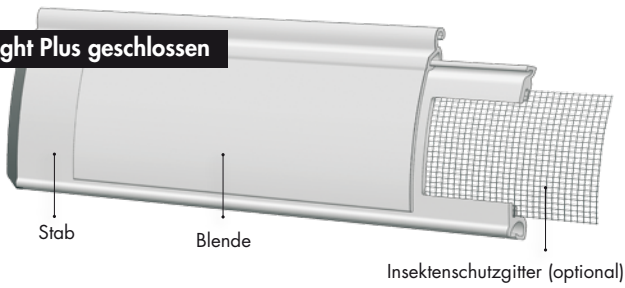

Daylight

Daylight Plus

Die Produktvariante Daylight Plus besitzt zusätzlich zur Jalousiefunktion den Komfort eines integrierten Insektenschutzes.

Ihr Fachhändler:

Daylight Plus geschlossen

Daylight Plus jalousiert

Einbruchhemmung

Sonnenschutz

Durchsicht

Indirekter Lichteinfall

Lufteinlass

Insektenschutz (optional)

Technik

Die innovativen Rollladenprofile bestehen aus beweglichen Blenden und Stäben mit großen Licht- und Luftöffnungen. Die Komponenten werden aus stranggepresstem und pulverbeschichtetem Aluminium gefertigt. Durch den Einsatz dieses hochwertigen Materials wird eine hohe Stabilität und Funktionalität des Systems gewährleistet. Ein Insektenschutzgitter aus stabilem Drahtgewebe kann auf Wunsch in den Stäben integriert werden.